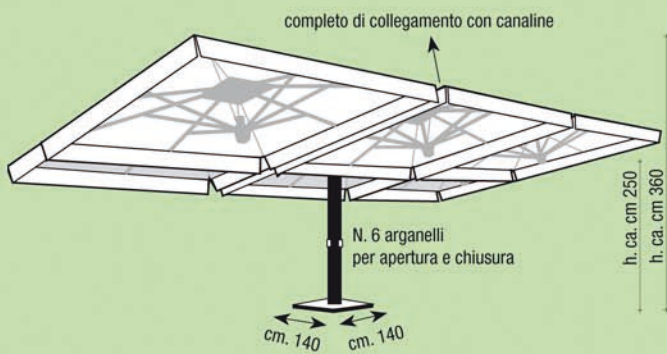

GIARDINI VENETI

HIGH QUALITY OUTDOOR SYSTEMS

Scheda Tecnica

SISTO Modello Brevettato

1 Sisto = 15 colli

modello model	sostegno support
600 x 900	Base o Plinto
1050 x 700	Base o Plinto
600 x 1200	Base o Plinto
800 x 900	Base o Plinto
800 x 1200	Plinto

INGOMBRO: mt 0,50 x 0,50 per misura

Basamento escluso mattonelle

PESO: ca. 150 kg

DIMENSIONI: 140 x 140 cm

Stecche intercambiabili 20 x 35 cm - corona \varnothing 180 mm

**N.B. Si raccomanda un peso di zavorraggio non inferiore a 500 kg.
Zavorre non comprese nel prezzo.**