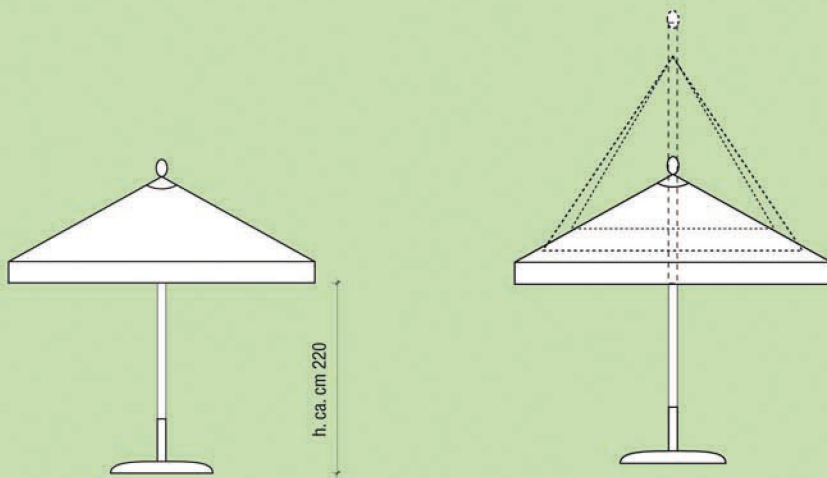

GIARDINI VENETI

HIGH QUALITY OUTDOOR SYSTEMS

Scheda Tecnica

RIMINI TELESCOPICO

modello <i>model</i>	altezza <i>high</i>	peso <i>weight</i>	bastone <i>pole</i>	stecche <i>ribs</i>	pendente <i>valance</i>	carrucola <i>pulley</i>	imballo <i>packed dim.</i>
300 x 400	340	30	58	8 da 17 x 35	•	•	20 x 20 x 360
350 x 350	340	30	58	8 da 17 x 35	•	•	20 x 20 x 360
400 x 400	360	36	58	8 da 17 x 35	•	•	20 x 20 x 360
∅ 500	360	39	58	10 da 17 x 35	•	•	20 x 20 x 360