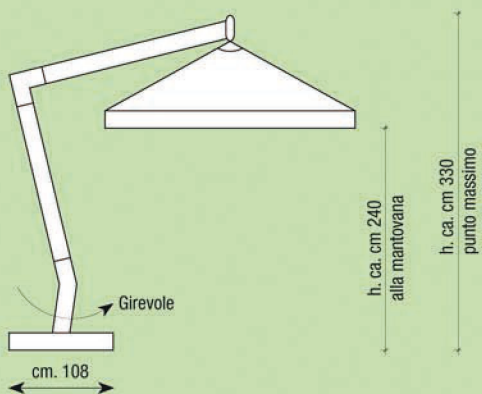

## ATENE

| modello<br>model | altezza<br>high | peso<br>weight | bastone<br>pole | pendente<br>valance |
|------------------|-----------------|----------------|-----------------|---------------------|
| Ø 300            | 330             | 40             | 95 x 95         | •                   |
| Ø 350            | 330             | 45             | 95 x 95         | •                   |
| Ø 400            | 330             | 49             | 95 x 95         | •                   |
| 300 x 300        | 330             | 45             | 95 x 95         | •                   |
| 350 x 350        | 330             | 55             | 95 x 95         | •                   |
| 400 x 400        | 340             | 60             | 95 x 95         | •                   |
| 200 x 300        | 330             | 40             | 95 x 95         | •                   |
| 300 x 400        | 330             | 55             | 95 x 95         | •                   |

\* Stecche 17x35

1 Atene = 4 colli

**N.B. Si raccomanda un peso di zavorraggio non inferiore a 240 kg.  
Zavorre non comprese nel prezzo.**

ACCESSORI:  
Con zincatura a caldo